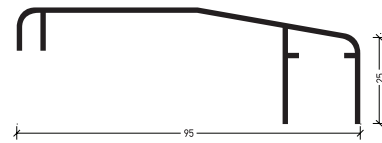

ALU 1260

ALU 1270

ALU 1280

ΚΑΣΑ ΑΛΟΥΜΙΝΙΟΥ
ALUMINUM FRAME

ΕΞΩΤΕΡΙΚΟ ΠΕΡΒΑΖΙ ΑΛΟΥ-
ΜΙΝΙΟΥ
ALUMINUM EXTRENAL TRIM

ΣΥΝΔΕΣΗ ΚΑΣΑΣ
FRAME CONNECTION

ALU 1290

ALU 1300