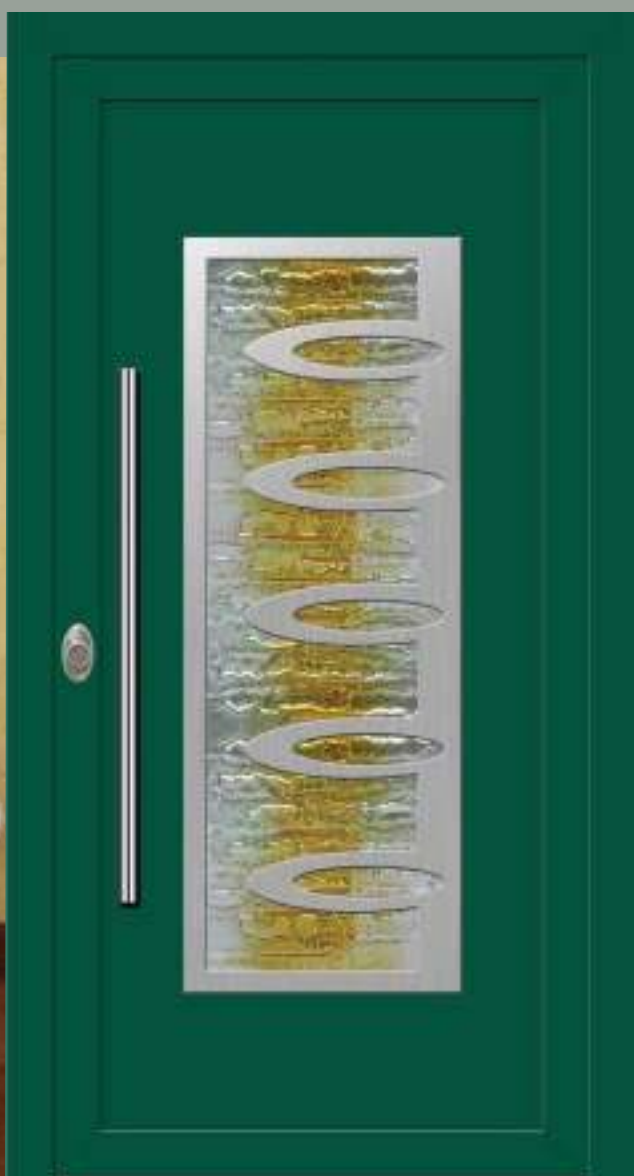

ALU 1240

Ανακαλύψτε αυτό που σας ταιριάζει!!!

Επιλέξτε ανάμεσα σε 60 και πλέον σχέδια και άλλα τόσα κρύσταλλα, διαλέξτε το χρώμα που σας αρέσει και ανακαλύψτε το πάνελ VERPAN που ανταποκρίνεται περισσότερο στο δικό σας στυλ.

Discover the one that suits you better!!!

Choose between 60 or more designs and as many glasses. Choose the color that suits you and discover VERPAN panel that matches your style.

ALU 1241 F62