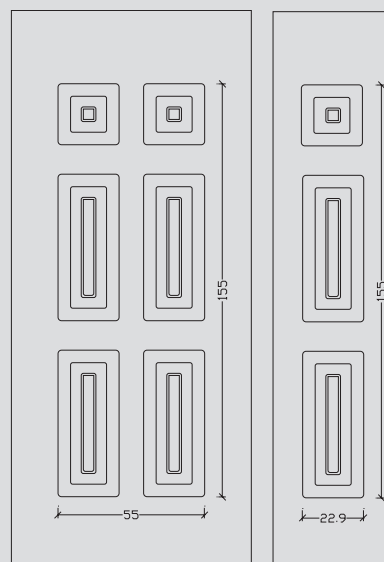

ALU 7030

Κλασική υπεροχή!!!

Για σας που είστε λάτρεις του είδους, δημιουργήσαμε σχέδια κλασικά με διαχρονική αξία και αισθητική υπεροχή.

Classic Advantage!!!

For those that are classic lovers we have created classic designs with timeless value and aesthetic advantage.