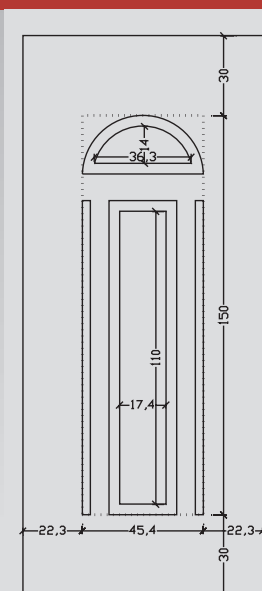

ALU 1200

Εντυπωσιάστε!!!

Εντυπωσιάστε και νιώστε μοναδικοί, στολίζοντας το χώρο σας με τα μοναδικής ποιότητας και στυλ πάνελ αλουμινίου που σας προτείνουμε. Ντελικάτα σχέδια σε υπέροχα χρώματα και κομψές γραμμές θα αναδείξουν τον χώρο σας.

Impress!!!

Impress and feel unique, decorating your space with aluminum panels of top quality and style. Delicate designs in wonderful colors and elegant lines will make your space stand out.