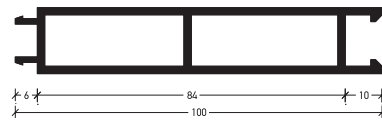

ALU 1260

ALU 1270

ALU 1280

ΚΑΣΑ ΑΛΟΥΜΙΝΙΟΥ
ALUMINUM FRAME

ΕΞΩΤΕΡΙΚΟ ΠΕΡΒΑΖΙ ΑΛΟΥ-
ΜΙΝΙΟΥ
ALUMINUM EXTRENAL TRIM

ΣΥΝΔΕΣΗ ΚΑΣΑΣ
FRAME CONNECTION

ALU 1290

ALU 1300