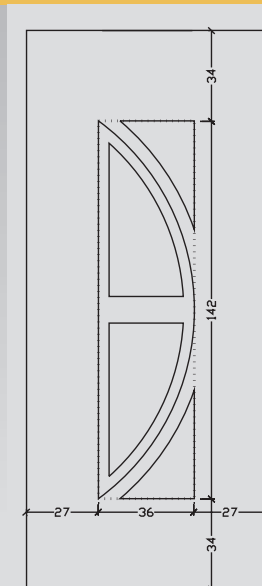

ALU 1310

Απόλυτη ισορροπία!!!

Η τελειότητα για εμάς είναι μια ιδέα που υλοποιείται. Είναι η απόλυτη ισορροπία των σχημάτων, των χρωμάτων και της ποιότητας.

Total Balance!!!

Perfection for VERPAN is a concept that can be implemented. It is the total balance of patterns, colors and quality.