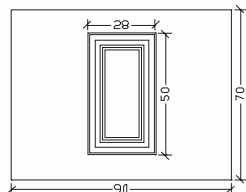

Η πρόταση της VERPAN και στο αλουμίνιο!!!

Η VERPAN παρουσιάζει τη δική της πρόταση στα ηρεσσαριστά πάνελ αλουμινίου. Νέα σχέδια και πρωτότυπα τζάμια συνθέτουν μια εντυπωσιακή collection.

VERPAN' s aluminum proposal!!!

VERPAN presents her own proposal to pressed aluminum panels. New designs and unique glasses compose an impressive collection.

ΤΑΜΠΛΑΔΑΚΙΑ / SPECIAL COMPOSITE

ALU 042

είμαστε παντού... είμαστε δίπλα σας

SALES NETWORK ΔΙΚΤΥΟ ΠΩΛΗΣΕΩΝ SALES NETWORK ΔΙΚΤΥΟ ΠΩΛΗΣΕΩΝ SALES NETWORK