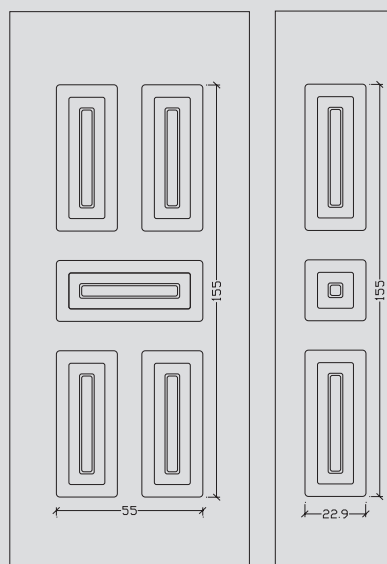

ALU 7020

Λιτή ομορφιά!!!

Σχέδια όμορφα μέσα από τη λιτότητα τους, χωρίς πολλά διακοσμητικά στοιχεία για τους λάτρεις του μινιμαλισμού.

Austere beauty!!!

Minimal designs, without many decorative elements, for the minimalists.