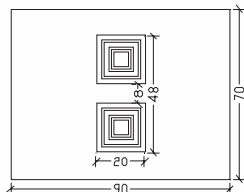

Η πρόταση της VERPAN και στο αλουμίνιο!!!

Η VERPAN παρουσιάζει τη δική της πρόταση στα ηρεσσαριστά πάνελ αλουμινίου. Νέα σχέδια και πρωτότυπα τζάμια συνθέτουν μια εντυπωσιακή collection.

VERPAN' s aluminum proposal!!!

VERPAN presents her own proposal to pressed aluminum panels. New designs and unique glasses compose an impressive collection.

ΤΑΜΠΛΑΔΑΚΙΑ / SPECIAL COMPOSITE

ALU 043

είμαστε παντού... είμαστε δίπλα σας

SALES NETWORK ΔΙΚΤΥΟ ΠΩΛΗΣΕΩΝ SALES NETWORK ΔΙΚΤΥΟ ΠΩΛΗΣΕΩΝ SALES NETWORK