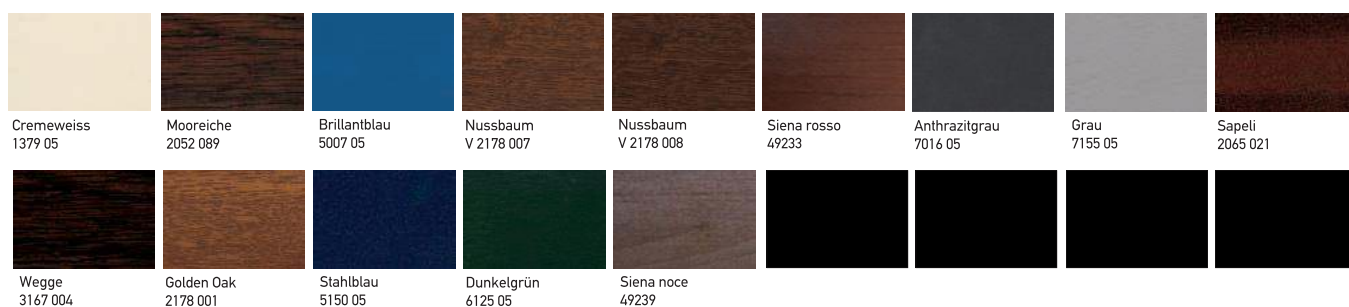

ΑΠΟΧΡΩΣΕΙΣ: RAL - SABLE - ΛΕΥΚΟ - ΞΥΛΟΥ
 COLORS: RAL - SABLE - WHITE - WOOD EFFECT

ΧΡΩΜΑΤΟΛΟΓΙΟ RENOLIT FOIL ΓΙΑ PVC ΚΑΤΑΣΚΕΥΕΣ
 RENOLIT FOIL COLORS FOR PVC CONSTRUCTION

Τα χρώματα που απεικονίζονται στα πάνελ σ' αυτόν τον κατάλογο, μπορεί να διαφέρουν από την πραγματικότητα λόγω της εκτύπωσης.
 The colors of panels of this catalogue may be different than reality because of printing.