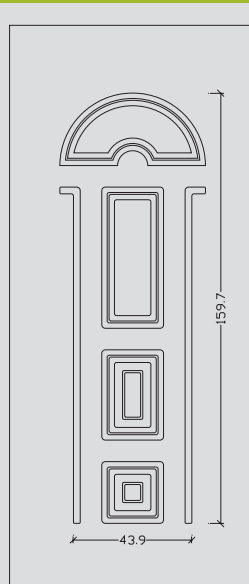

ALU 7010

Φινέτσα και ομορφιά!!!

Δημιουργήσαμε μια σειρά πάνελ, εξαιρετικά κομψά που ξεχωρίζουν για την φινέτσα τους, το στυλ τους και την ποιότητά τους.

Finesse and beauty!!!

We have created a panel series, extremely elegant that stand out for their finesse, style and quality.