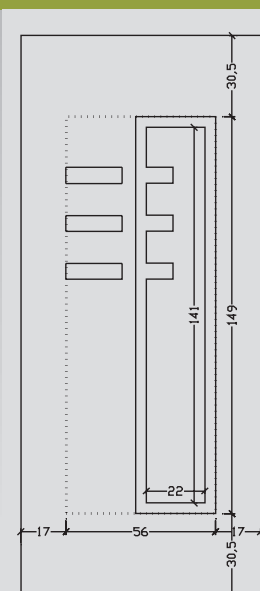

ALU 1220

Εκπληκτικές λεπτομέρειες με στυλ!!!

Στόχος της VERPAN είναι να ικανοποιήσει τον πόθο σας για στυλ, προβλέποντας τις ανάγκες σας με εκπληκτικές λεπτομέρειες που κάνουν τη διαφορά. Επιλέξτε από τα νέα μας πάνελ, το σχέδιο που ταιριάζει καλύτερα στο στυλ σας: αυτό που αντιπροσωπεύει το τέλειο πάνελ για το χώρο σας. Το πάνελ VERPAN.

Extraordinary stylish details!!!

Verpan's aim is to fulfill your passion for style, predicting your needs with astonishing details that make the difference. Pick from our new panel range the design that matches your space, pick the one that represents the perfect panel for you and your home. THE VERPAN panel.

ALU 1220