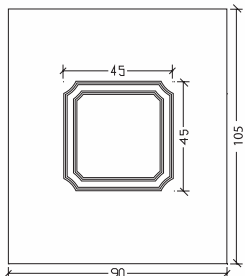

ALU 044

είμαστε παντού... είμαστε δίπλα σας

SALES NETWORK ΔΙΚΤΥΟ ΠΩΛΗΣΕΩΝ SALES NETWORK ΔΙΚΤΥΟ ΠΩΛΗΣΕΩΝ SALES NETWORK