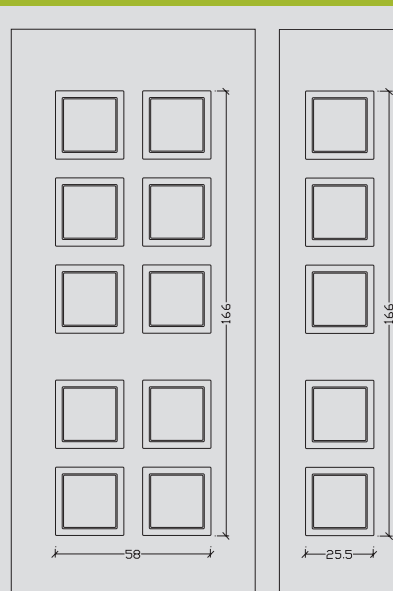

ALU 6020

Ένα πάνελ - μια ζωή!!!

Εμπιστευτείτε την τεχνογνωσία της εταιρίας μας.
Διαλέξτε ένα πάνελ αλουμινίου VERPAN και αλλάξτε
το μόνο όταν εσείς το αποφασίσετε.

A panel ...for a lifetime!!!

Trust the know-how of our company.
Choose an ALU VERPAN panel and replace it only
when you decide.