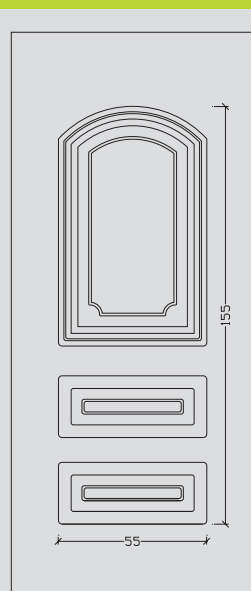

ALU 7040

Πιστοί στις παραδόσεις!!!

Σε κλασικές και παραδοσιακές γραμμές τα πάνελ της σειράς διακρίνονται για την αυθεντικότητα και την αντοχή τους στο χρόνο.

True to their traditions!!!

In classic and traditional lines, those panels stand out for their originality and their durability.

K2