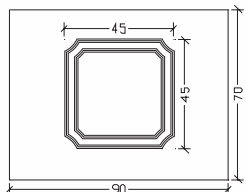

Η πρόταση της VERPAN και στο αλουμίνιο!!!

Η VERPAN παρουσιάζει τη δική της πρόταση στα ηρεσσαριστά πάνελ αλουμινίου. Νέα σχέδια και πρωτότυπα τζάμια συνθέτουν μια εντυπωσιακή collection.

VERPAN' s aluminum proposal!!!

VERPAN presents her own proposal to pressed aluminum panels. New designs and unique glasses compose an impressive collection.

ΤΑΜΠΛΑΔΑΚΙΑ / SPECIAL COMPOSITE

ALU 041