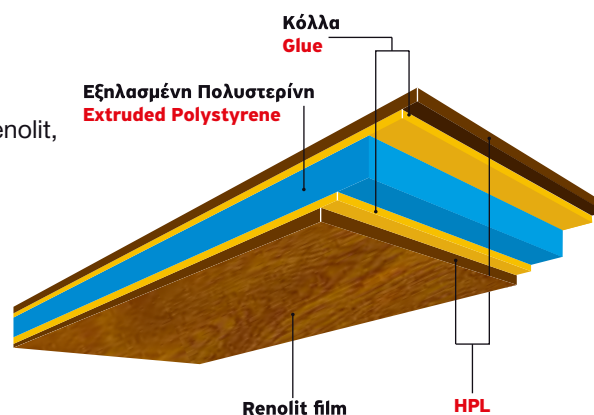

ΙΔΙΟΤΗΤΕΣ

1. Ελάχιστη συστολή - διαστολή
2. Υψηλή αντοχή στην υγρασία
3. Υψηλή αντοχή στην κρούση
4. Αντοχή σε υψηλές θερμοκρασίες
5. Σταθερότητα απόχρωσης

HPL is a synthetic material, widely used thanks to its remarkable properties. **TEHNI s.a.**, a pioneer in the Hellenic construction market, presents its HPL Panels combined with Wood Decor Films from **RENOLIT**, all for the synthetic profile constructors.