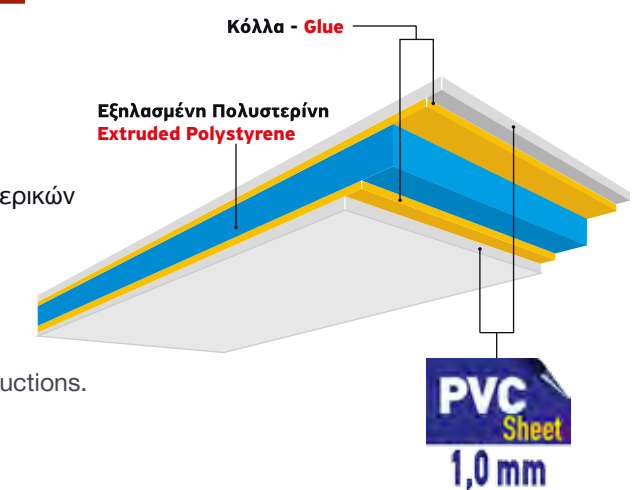

Economy Panels

Πάνελ με φύλλα PVC, πάχους 1,0 mm.
Με πλήρωση εξηλασμένης πολυστερίνης για υψηλή θερμομόνωση.
Η ιδανική επιλογή για οικονομικές κατασκευές, εσωτερικών χώρων.

1,0 mm thick PVC plastic panels.
XPS core, for optimal thermal insulation.
Affordable, yet great for indoor or low budget constructions.