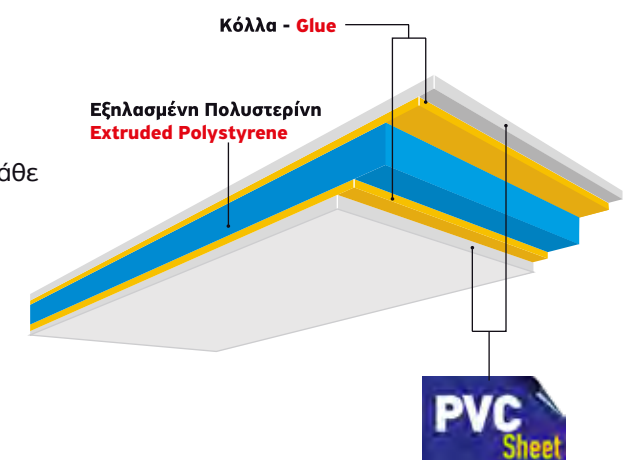

PVC Panels

Πάνελ με φύλλα PVC, πάχους 1,3 mm.
Με πλήρωση εξηλασμένης πολυστερίνης για υψηλή θερμομόνωση.
Εύκολο στην επεξεργασία, ιδανικό για κατασκευές κάθε τύπου πόρτας.

1,3 mm thick PVC plastic panel.
XPS core, for optimal thermal insulation.
Easily adaptable, whatever your structure.