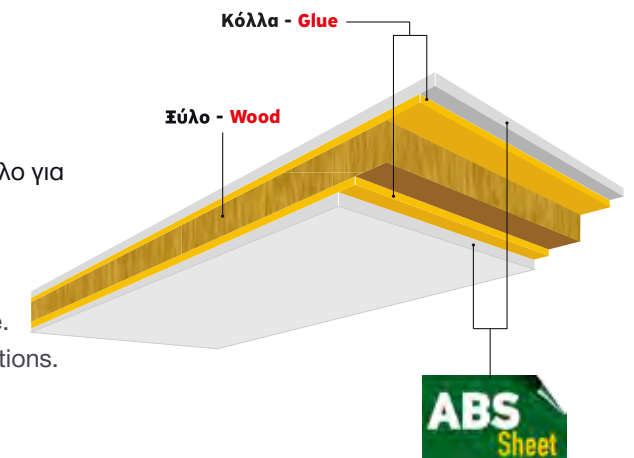

ABS Panels

Πάνελ με φύλλα ABS πάχους 1,5 mm.
Με πλήρωση ξύλου (blockboard)
Παρέχει στιβαρότητα και αντοχή σε καταπονήσεις.
Με μεγάλη αντοχή στην ηλιακή ακτινοβολία, κατάλληλο για τις Ελληνικές καιρικές συνθήκες

1,5 mm thick ABS plastic panel
Blockboard core, a more robust and sturdy structure.
UV resistant to withstand the Hellenic weather conditions.